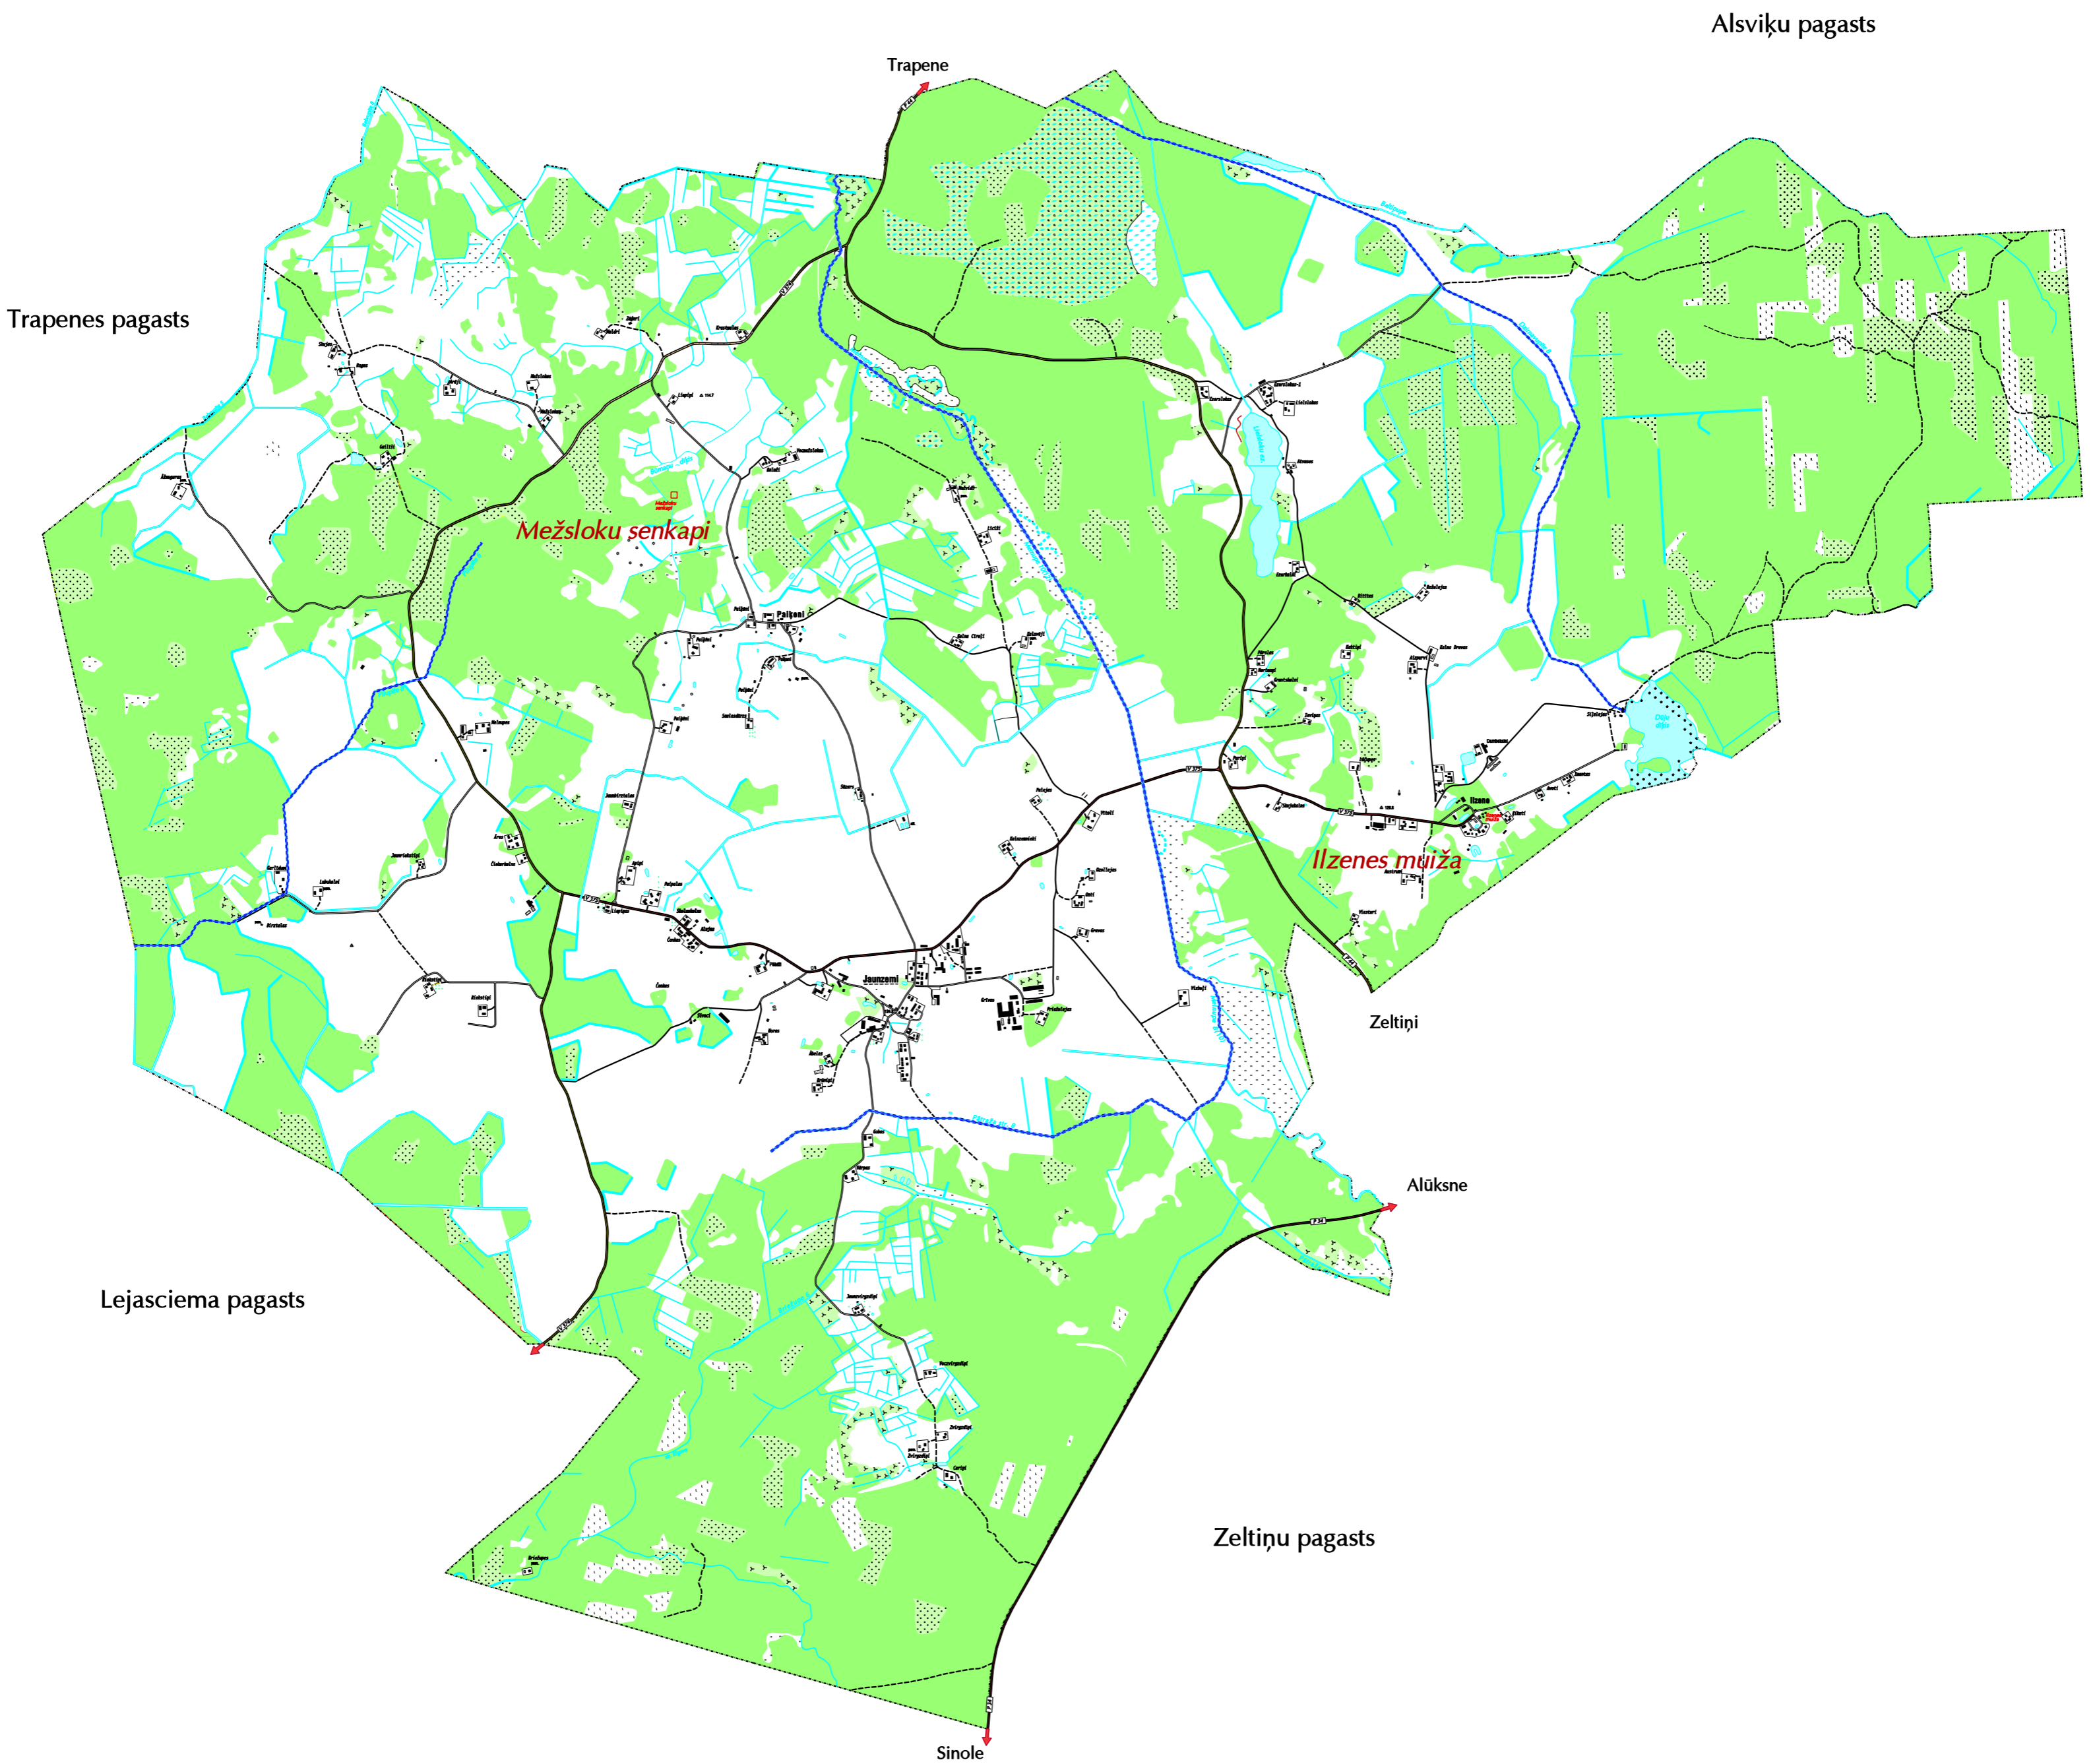

# KULTŪRAS PIEMINEKĻI

Trapenes pagasts

Alsviķu pagasts

Trapene

**Mežsloku senkapi**

**Ilzenes muiža**

Zeltiņi

Alūksne

Lejasciema pagasts

Zeltiņu pagasts

Sinole