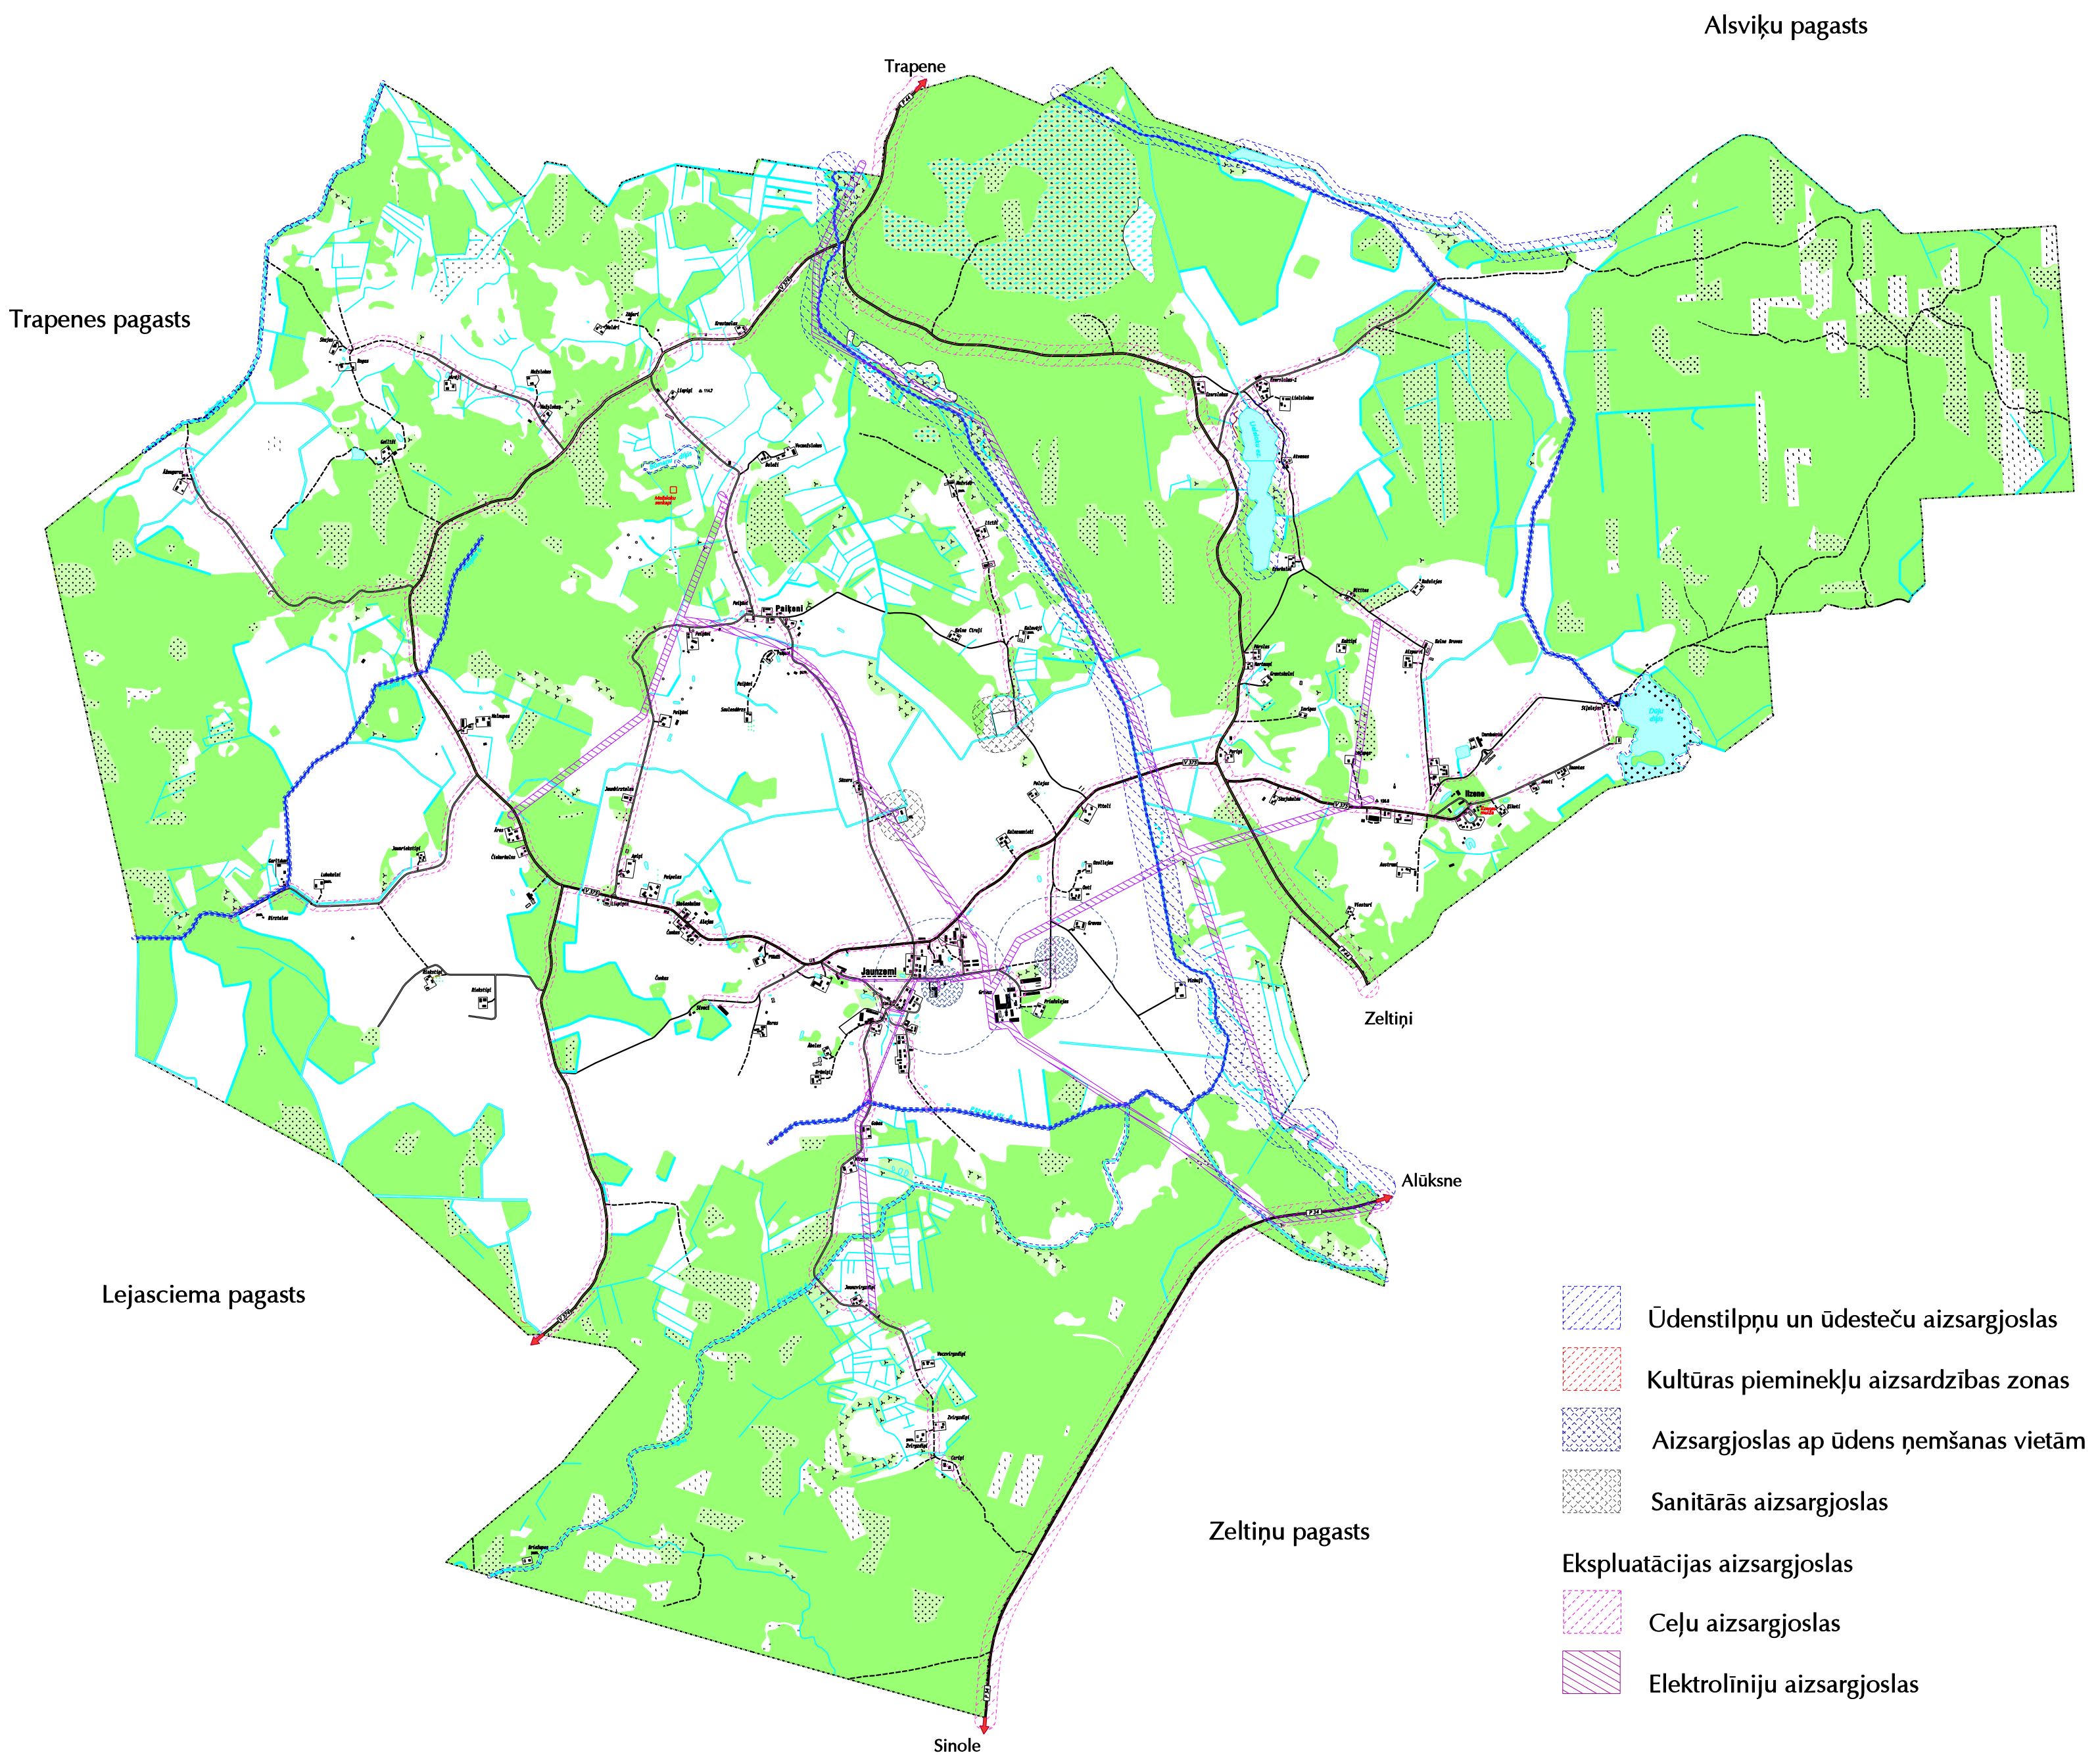

GALVENĀS AIZSARGJOSLAS

Trapenes pagasts

Alsviķu pagasts

Trapene

Zeltiņi

Alūksne

Lejasciema pagasts

Zeltiņu pagasts

Sinole

- Üdenstīpņu un ūdesteču aizsargjoslas
- Kultūras pieminekļu aizsardzības zonas
- Aizsargjoslas ap ūdens ņemšanas vietām
- Sanitārās aizsargjoslas
- Ekspluatācijas aizsargjoslas
- Ceļu aizsargjoslas
- Elektrolīniju aizsargjoslas