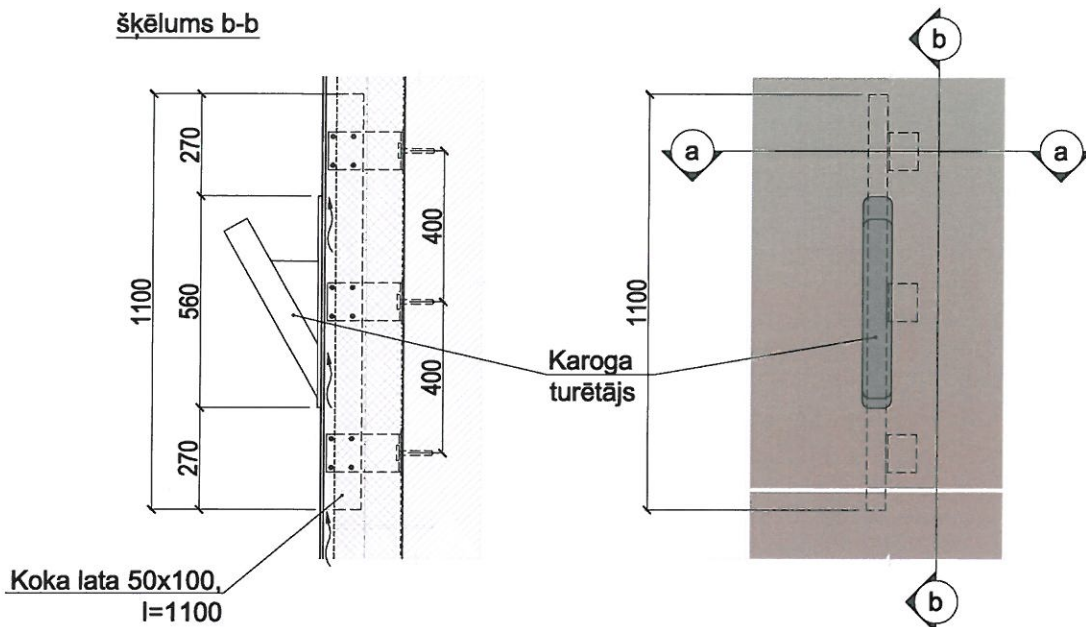

Karoga kāta piestiprināšanas risinājums M 1:20

šķēlums b-b

šķēlums a-a

Ēkas numurzīmes piestiprināšanas risinājums M 1:20

PIEZĪMES:

1. Izmēri doti milimetros;

PASŪTĪTĀJS SIA "Alūksnes nami" SIA "Efekta" Reģ. nr.: 40002072323 Būvkomersanta reģ. nr. 13113 Adrese: Pulkas iela 3, Rīga, LV-1007 E-pasts: edgars@efekta.lv Telefons: +371 26519885	OBJEKTS Dzīvojamās ēkas fasāžu vienkāršota atjaunošana energoefektivitātes paaugstināšanai Dārza iela 27, Alūksne, Alūksnes nov., LV-4301	RASEJUMS Karoga turētāja un ēkas numurzīmes stiprinājums	
	BŪVPR. VAD. J.Valtere BŪVPR. D. VAD. J.Valtere IZSTRĀDĀJA J.Valtere	RASEJUMA MARKA UN NUMURS AR-12	
.efekta	PASŪTĪTĀJA Nr. ES02/12-2016-01	ARHĪVA REG. Nr. ES02/12-2016-01	LAPU SK. 14
	MĒROGS 1:20	DATUMS 27.06.2017	LAPA Nr. 14