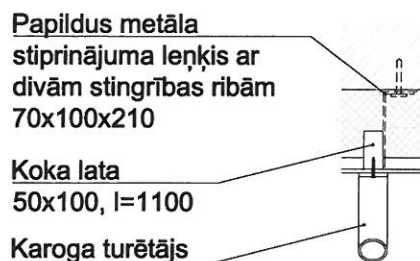

Karoga kāta piestiprināšanas risinājums M 1:20

šķēlums b-b

šķēlums a-a

Ēkas numurzīmes piestiprināšanas risinājums M 1:20

PIEZĪMES:

1. Izmēri doti milimetros;

PASŪTĪTĀJS SIA "Alūksnes nami" SIA "Efekta" Reģ. nr.: 40002072323 Būvkomersanta reģ. nr. 13113 Adrese: Pulkas iela 3, Rīga, LV-1007 E-pasts: edgars@efekta.lv Telefons: +371 26519885	OBJEKTS Dzīvojamās ēkas fasāžu vienkāršota atjaunošana energoefektivitātes paaugstināšanai Dārza iela 27, Alūksne, Alūksnes nov., LV-4301	RASEJUMS Karoga turētāja un ēkas numurzīmes stiprinājums	
	BŪVPR. VAD. J.Valtere BŪVPR. D. VAD. J.Valtere IZSTRĀDĀJA J.Valtere	RASEJUMA MARKA UN NUMURS AR-12	
.efekta	PASŪTĪTĀJA Nr. ES02/12-2016-01	ARHĪVA REG. Nr. ES02/12-2016-01	LAPU SK. 14
	MĒROGS 1:20	DATUMS 27.06.2017	LAPA Nr. 14