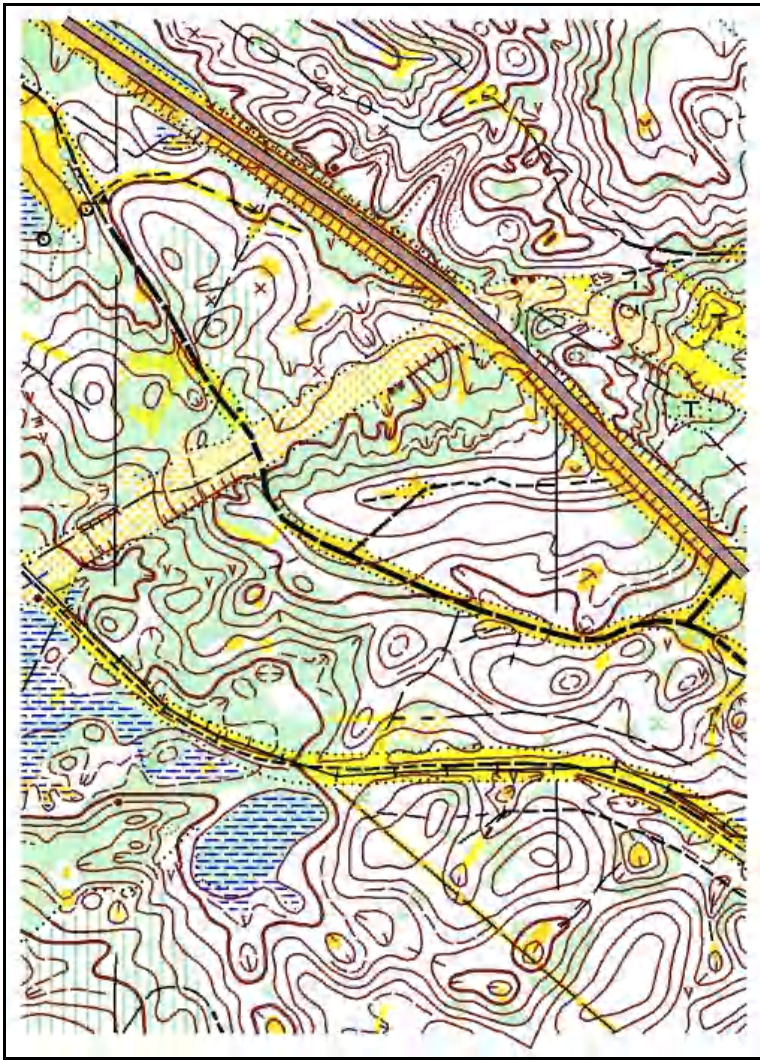

Sacensību kartes fragments