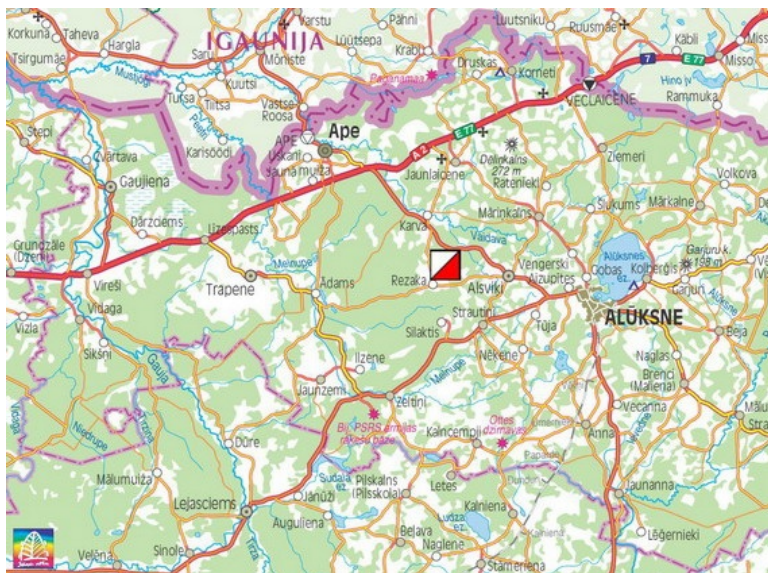

ALŪKSNES RAJONA ATKLĀTAIS ČEMPIONĀTS ORIENTĒŠANĀ `2007

“ALŪKSNE OPEN”

PROGRAMMA – IELŪGUMS

VIETA UN LAIKS

Čempionāts risināsies 2007.gada 17. jūnijā. Sacensību centrs 2.5 km pirms Rezakas. Marķējums no ceļa Ape-Alūksne 2.5 km Rezakas virzienā. Brīvais starts no pulksten 12 līdz 14. Sacensības ir arī “HORIZONTA – 2007” 10.kārta!

DALĪBNIEMI

Sacensībās tiek ielūgti piedalīties dalībnieki no Alūksnes rajona, kā arī orientieristi no citiem Latvijas rajoniem un ārzemēm.

Čempionātā noteiktas sekojošas dalībnieku grupas:

➤ VS 10, 12, 14, 16, 18, A, B, H*, 35, 45, 55<

* H (hobby) – elementāra distance dalībniekiem ar nelielām vai bez orientēšanās iemaņām.

KARTE

Zīmēta 2006.g. un 2007. g. pavasarī (V.Veļķeris). M 1:10 000, H 2,5m. Pārsvārā skuju koku mežs. Vidējas formas reljefs, kas mijas ar dažāda lieluma purviem. Dažāda vecuma izcirtumi, atklātu platību maz. Kartes teritoriju šķērso šoseja Alūksne – Ape, arī sen neizmantojamā šaursliežu dzelzceļa līnija. Skriešanas iespējas no vidējas līdz labai. Kartes būs ievietotas maisīšos.