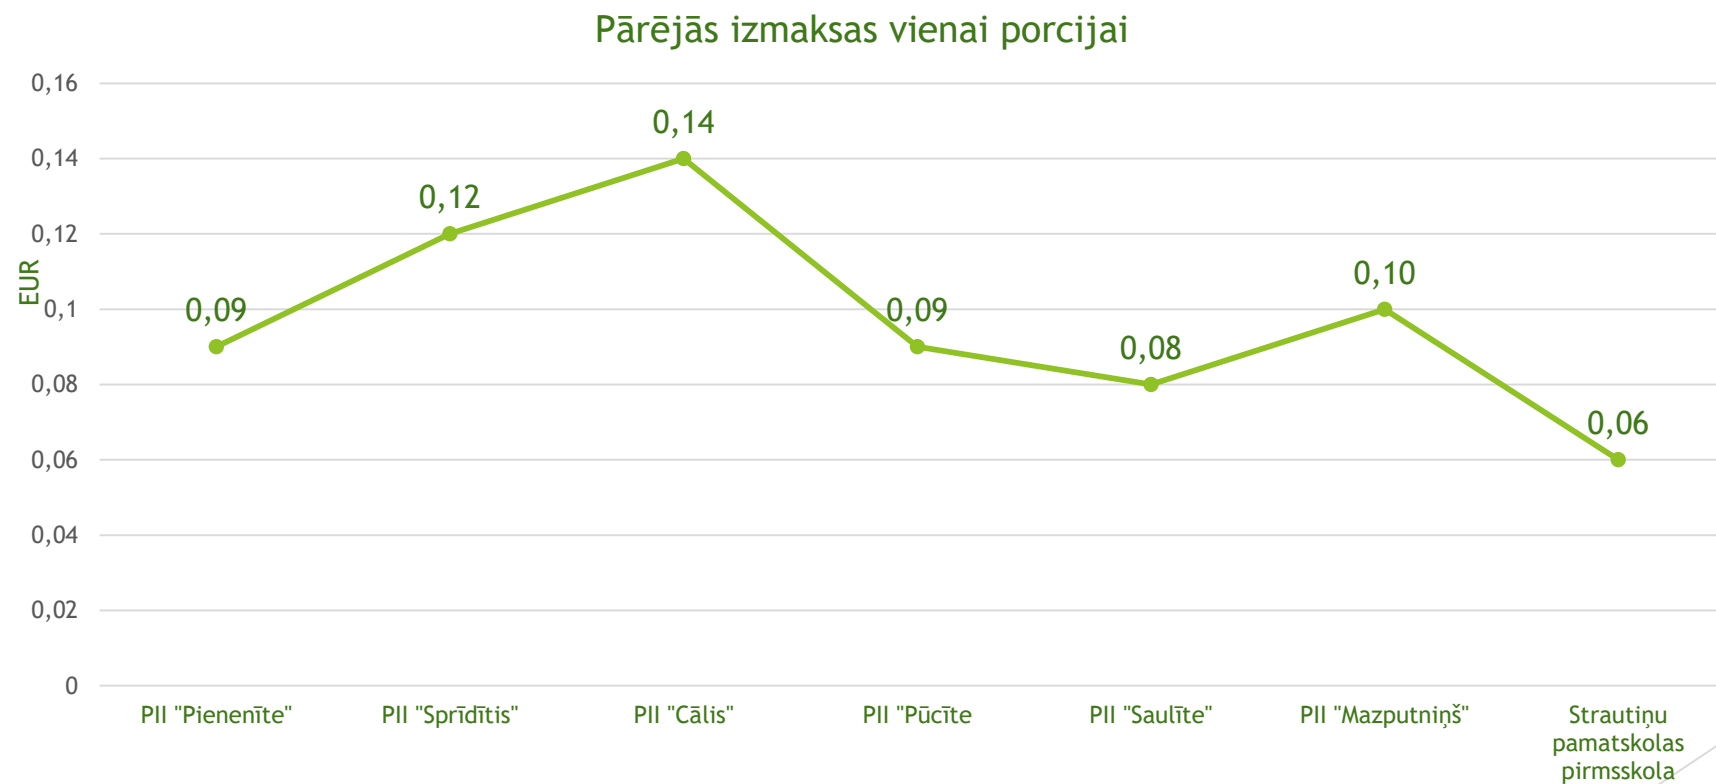

Pirmsskolas izglītības iestādēs