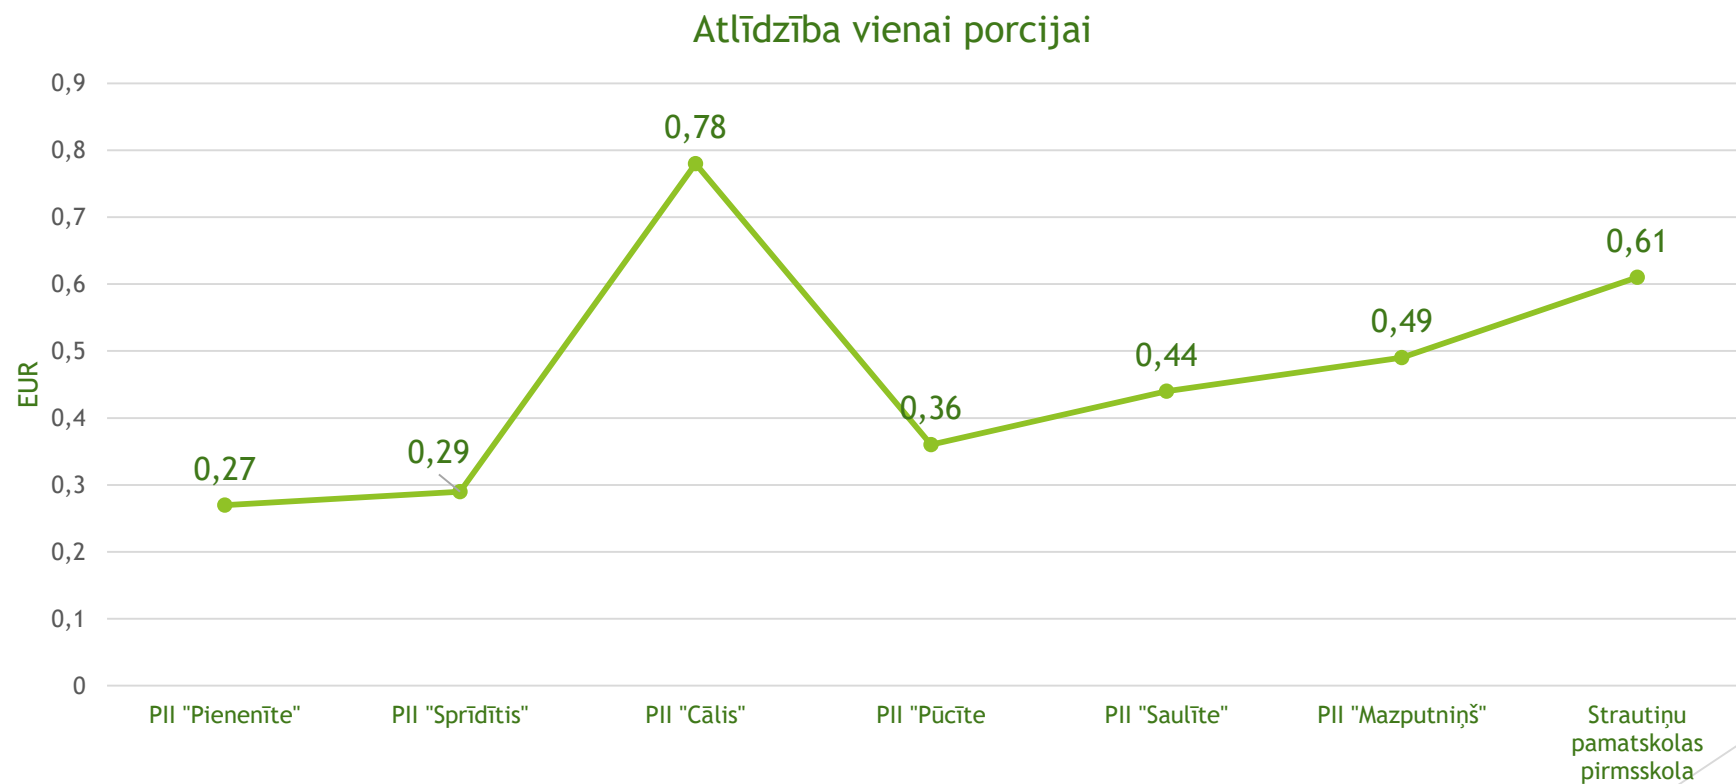

Ēdināšanas pakalpojuma pašizmaksas aprēķinu apkopojums

Alūksnes novada pašvaldība

2017.gada augusts

Pirmsskolas izglītības iestādēs

Pirmsskolas izglītības iestādēs

Pamatlīdzekļu nolietojums vienai porcijai