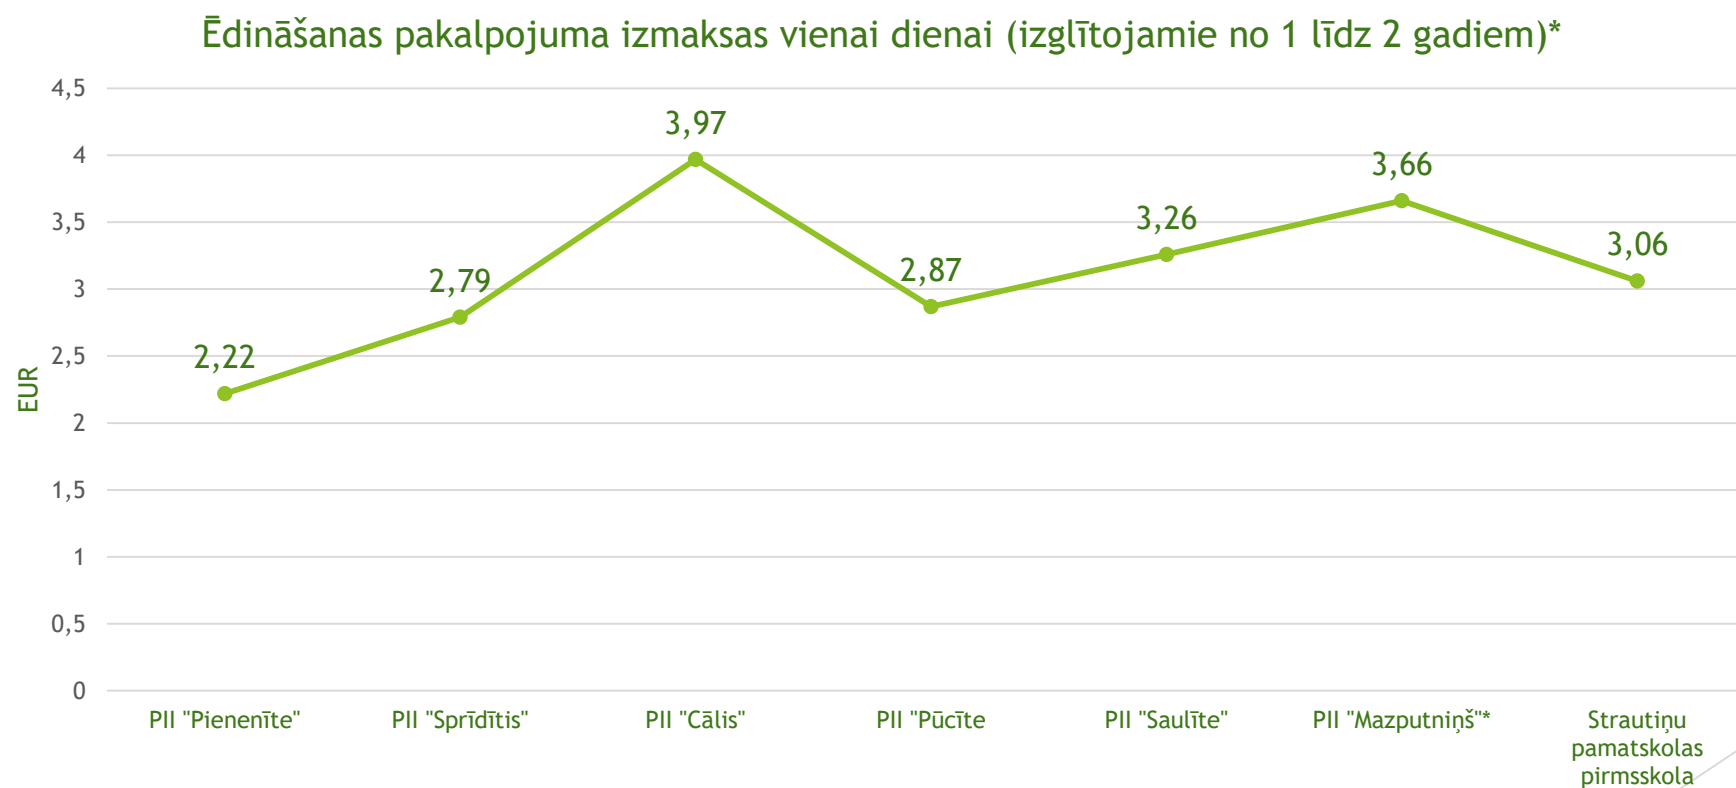

Pirmsskolas izglītības iestādēs