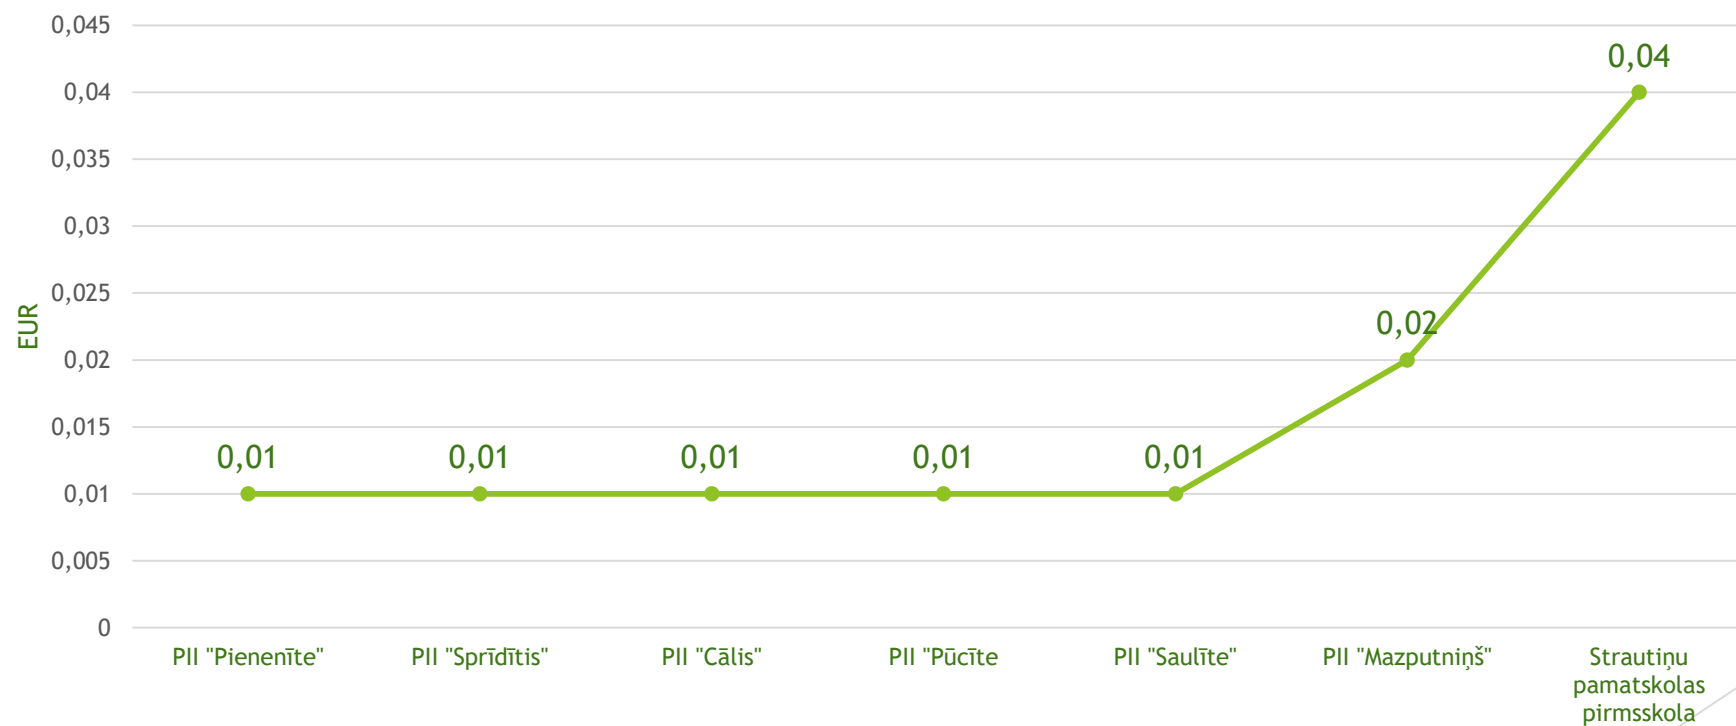

Ēdināšanas pakalpojuma pašizmaksas aprēķinu apkopojums

Alūksnes novada pašvaldība

2017.gada augusts

Pirmsskolas izglītības iestādēs

Pirmsskolas izglītības iestādēs

Pamatlīdzekļu nolietojums vienai porcijai