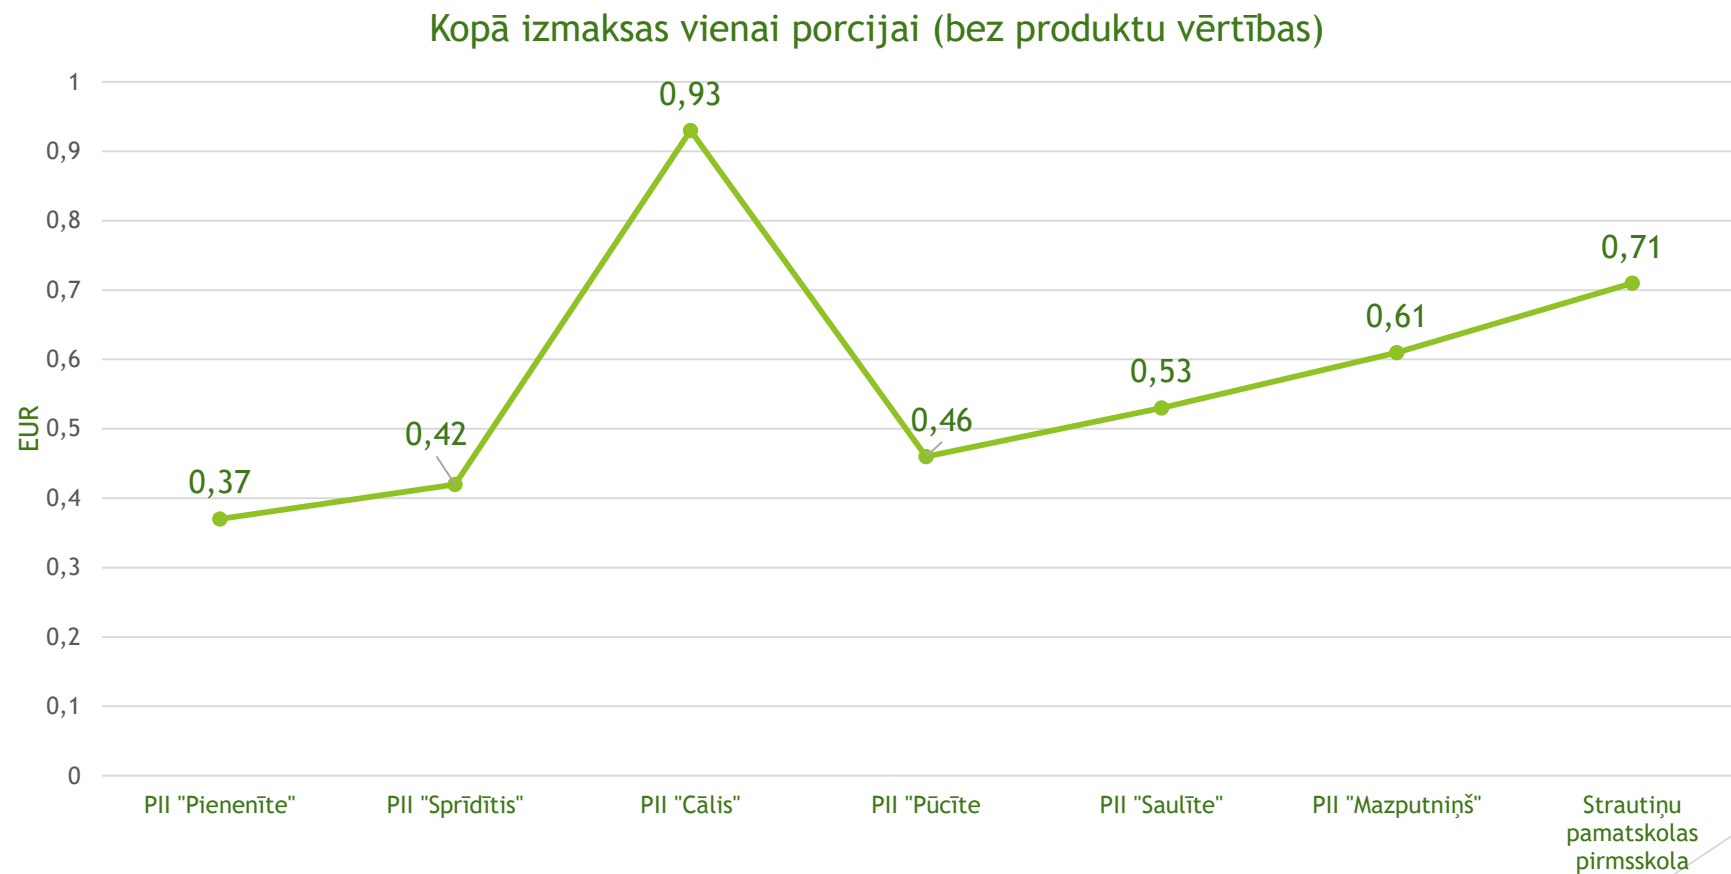

Pirmsskolas izglītības iestādēs